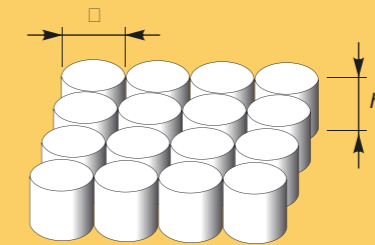

Wyroby toczone - Palisady (Turned products - Palisades)

Palisady mogą być:
równo obcięte, jednostronnie fazowane,
szpicowane, szpicowane i fazowane

Our products can be:
cut evenly, one-side beveled, pointed,
pointed and beveled

l : 30 - 500 cm
φ : 70, 75, 80, 85 mm
l : 30 - 500 cm
φ : 90, 100, 120, 140, 160, 180, 200 mm

Kostka brukowa (Cobble wood)

h : 10 cm
φ : 50 - 160 mm

Wyroby strugane - Drewno lawinowe (Planed products avalanche wood)