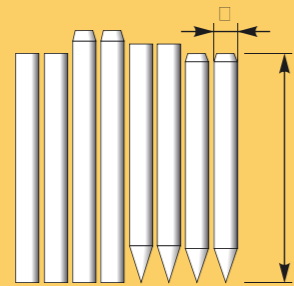

Our products can be:
cut evenly, one-side beveled, pointed, pointed
and beveled

Toczone połowice (Turned half-poles)

l : 30 - 500 cm
φ : 50-160 mm

Połowice mogą być:
równo obcięte, jednostronnie fazowane,
szpicowane, szpicowane i fazowane

Our products can be:
cut evenly, one-side beveled, pointed, pointed
and beveled

Wyroby toczone - Rygle (Turned products - Spandrel Beams)

Drażki mogą być:
równo obcięte, jednostronnie fazowane,
szpicowane, szpicowane i fazowane

Our products can be:
cut evenly, one-side beveled, pointed, pointed
and beveled

l : 30 - 300 cm
φ : 70, 75, 80, 85 mm

Rolbordery (Roll-borders)

Jednostronnie fazowane

One-side beveled

h : 20, 30 cm
l : 200 cm
φ : 50, 55, 60 mm

Wyroby toczone - Palisady (Turned products - Palisades)

Palisady mogą być:
równo obcięte, jednostronnie fazowane,
szpicowane, szpicowane i fazowane

Our products can be:
cut evenly, one-side beveled, pointed,
pointed and beveled