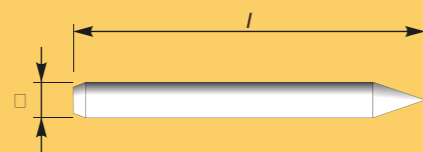

l : 30 - 500 cm
φ : 70, 75, 80, 85 mm
l : 30 - 500 cm
φ : 90, 100, 120, 140, 160, 180, 200 mm

Kostka brukowa (Cobble wood)

h : 10 cm
φ : 50 - 160 mm

Wyroby strugane - Drewno lawinowe (Planed products avalanche wood)

l : 350 - 500 cm
φ : 8/10, 10/12, 12/14 cm

Słupy teletechniczne (Tele-technical poles)

l : 350 - 500 cm
φ : 9/11, 11/13 cm

Wyroby strugane - Paliki do winorośli (Planed products - Vineyard stakes)

l : 125 - 500 cm
φ : 3/5, 4/6, 5/7, 6/8, 8/10, 10/12, 12/14 cm

Paliki mogą być:
szpicowane i fazowane

Our products can be:
pointed and beveled

Donice (Pots)

Czterokątne:
30x30, 40x40, 30x50 cm
Sześciokątne:
bok 20, 25, 30 cm

Rectangular:
30x30, 40x40, 30x50 cm
Hexagonal:
side 20, 25, 30 cm