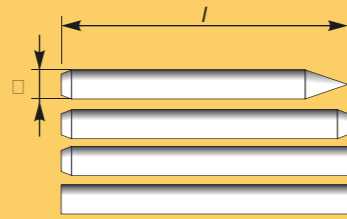

Wyroby toczone - Drażki (Turned products - Rods)

l : 30 - 300 cm
φ : 50, 55, 60, 65 mm

Drażki mogą być:
równo obcięte, jednostronnie fazowane,
szpicowane, szpicowane i fazowane

Our products can be:
cut evenly, one-side beveled, pointed, pointed
and beveled