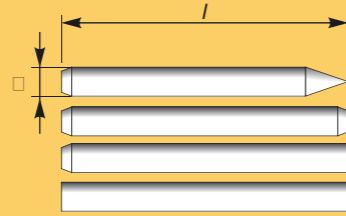

Our products can be:
cut evenly, one-side beveled, pointed, pointed
and beveled

Toczone połowice (Turned half-poles)

l : 30 - 500 cm
φ : 50-160 mm

Połowice mogą być:
równo obcięte, jednostronnie fazowane,
szpicowane, szpicowane i fazowane

Our products can be:
cut evenly, one-side beveled, pointed, pointed
and beveled

Wyroby toczone - Rygle (Turned products - Spandrel Beams)

Drażki mogą być:
równo obcięte, jednostronnie fazowane,
szpicowane, szpicowane i fazowane

Our products can be:
cut evenly, one-side beveled, pointed, pointed
and beveled

l : 30 - 300 cm
φ : 70, 75, 80, 85 mm

Rolbordery (Roll-borders)

Jednostronnie fazowane

One-side beveled

h : 20, 30 cm
l : 200 cm
φ : 50, 55, 60 mm